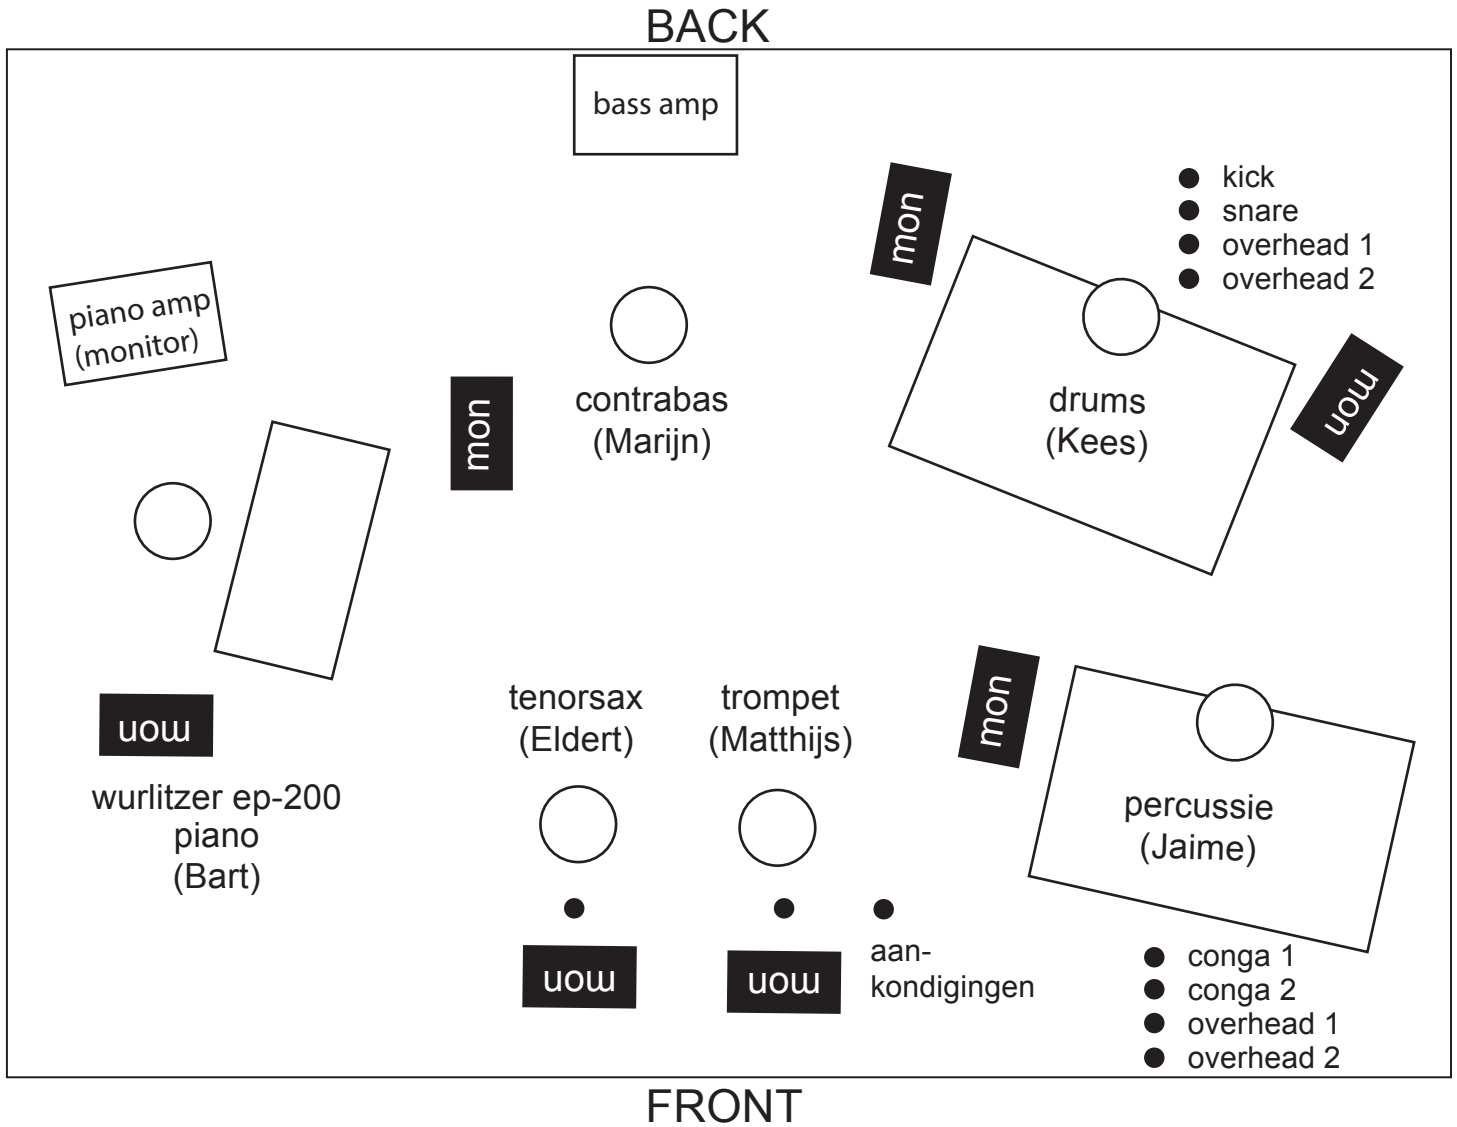

Stageplan The Sidewinders + percussie

www.sidewinders.nl

contact: Bart van Os T 06 81823210 / bendwheel@gmail.com

Kees van Herk T 06 16842212 / c.a.v.herk@gmail.com

TOELICHTING

○ = muzikant

mon = monitor

● = microfoon

De elektrische piano heeft een xlr-uitgang

De basversterker heeft een directe line-out

Podiumopstelling is ongeveer 5 meter breed, 4 meter diep