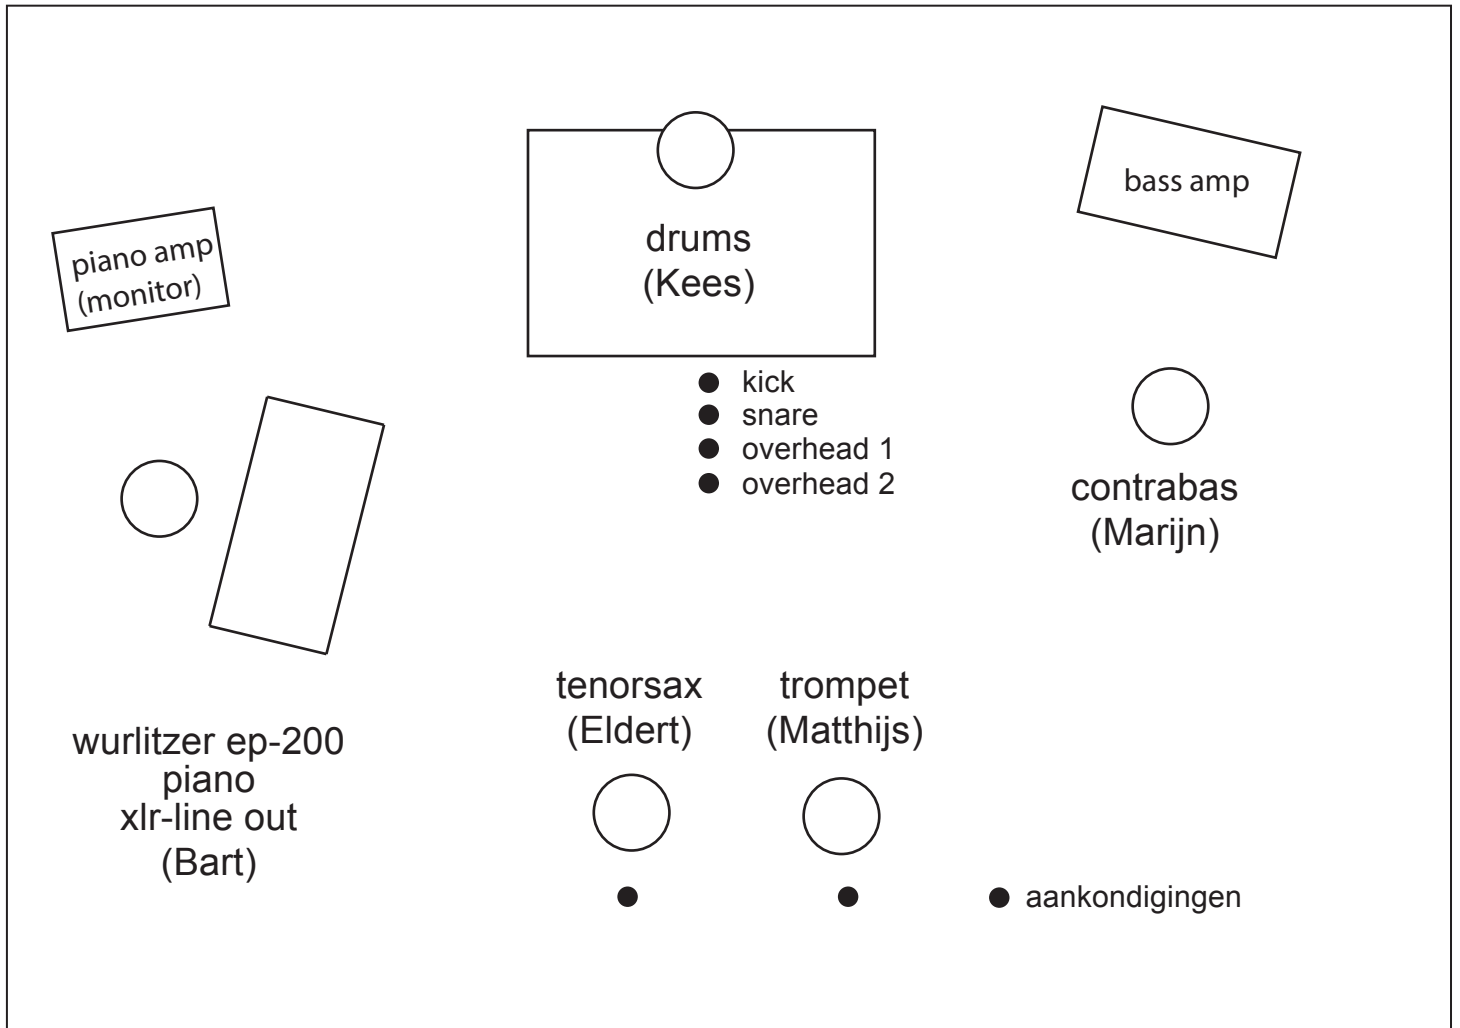

Stageplan The Sidewinders

www.sidewinders.nl

contact: Matthijs Willemsen T 06 10632171 / mww@quicknet.nl
Bart van Os T 06 81823210 / bendwheel@gmail.com

BACK

FRONT

De elektrische piano heeft een xlr-uitgang
De basversterker heeft een directe line-out
Podiumopstelling is ongeveer 5 meter breed, 4 meter diep